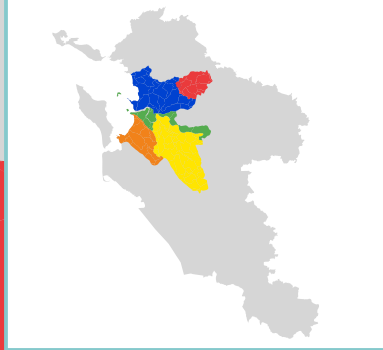

Périmètre du sous bassin-versant marais nord de Rochefort
-Syndicat Mixte Charente Aval-

Légende

- Département Charente-Maritime
- Limite des EPCI
- Communes présentes sur le sous bassin-versant marais nord de Rochefort

Sous bassin-versant

- Marais de Brouage
- Vallée de l'Arnoult et du Bruant
- Vallée de la Charente
- Marais nord de Rochefort
- Gères-Deville