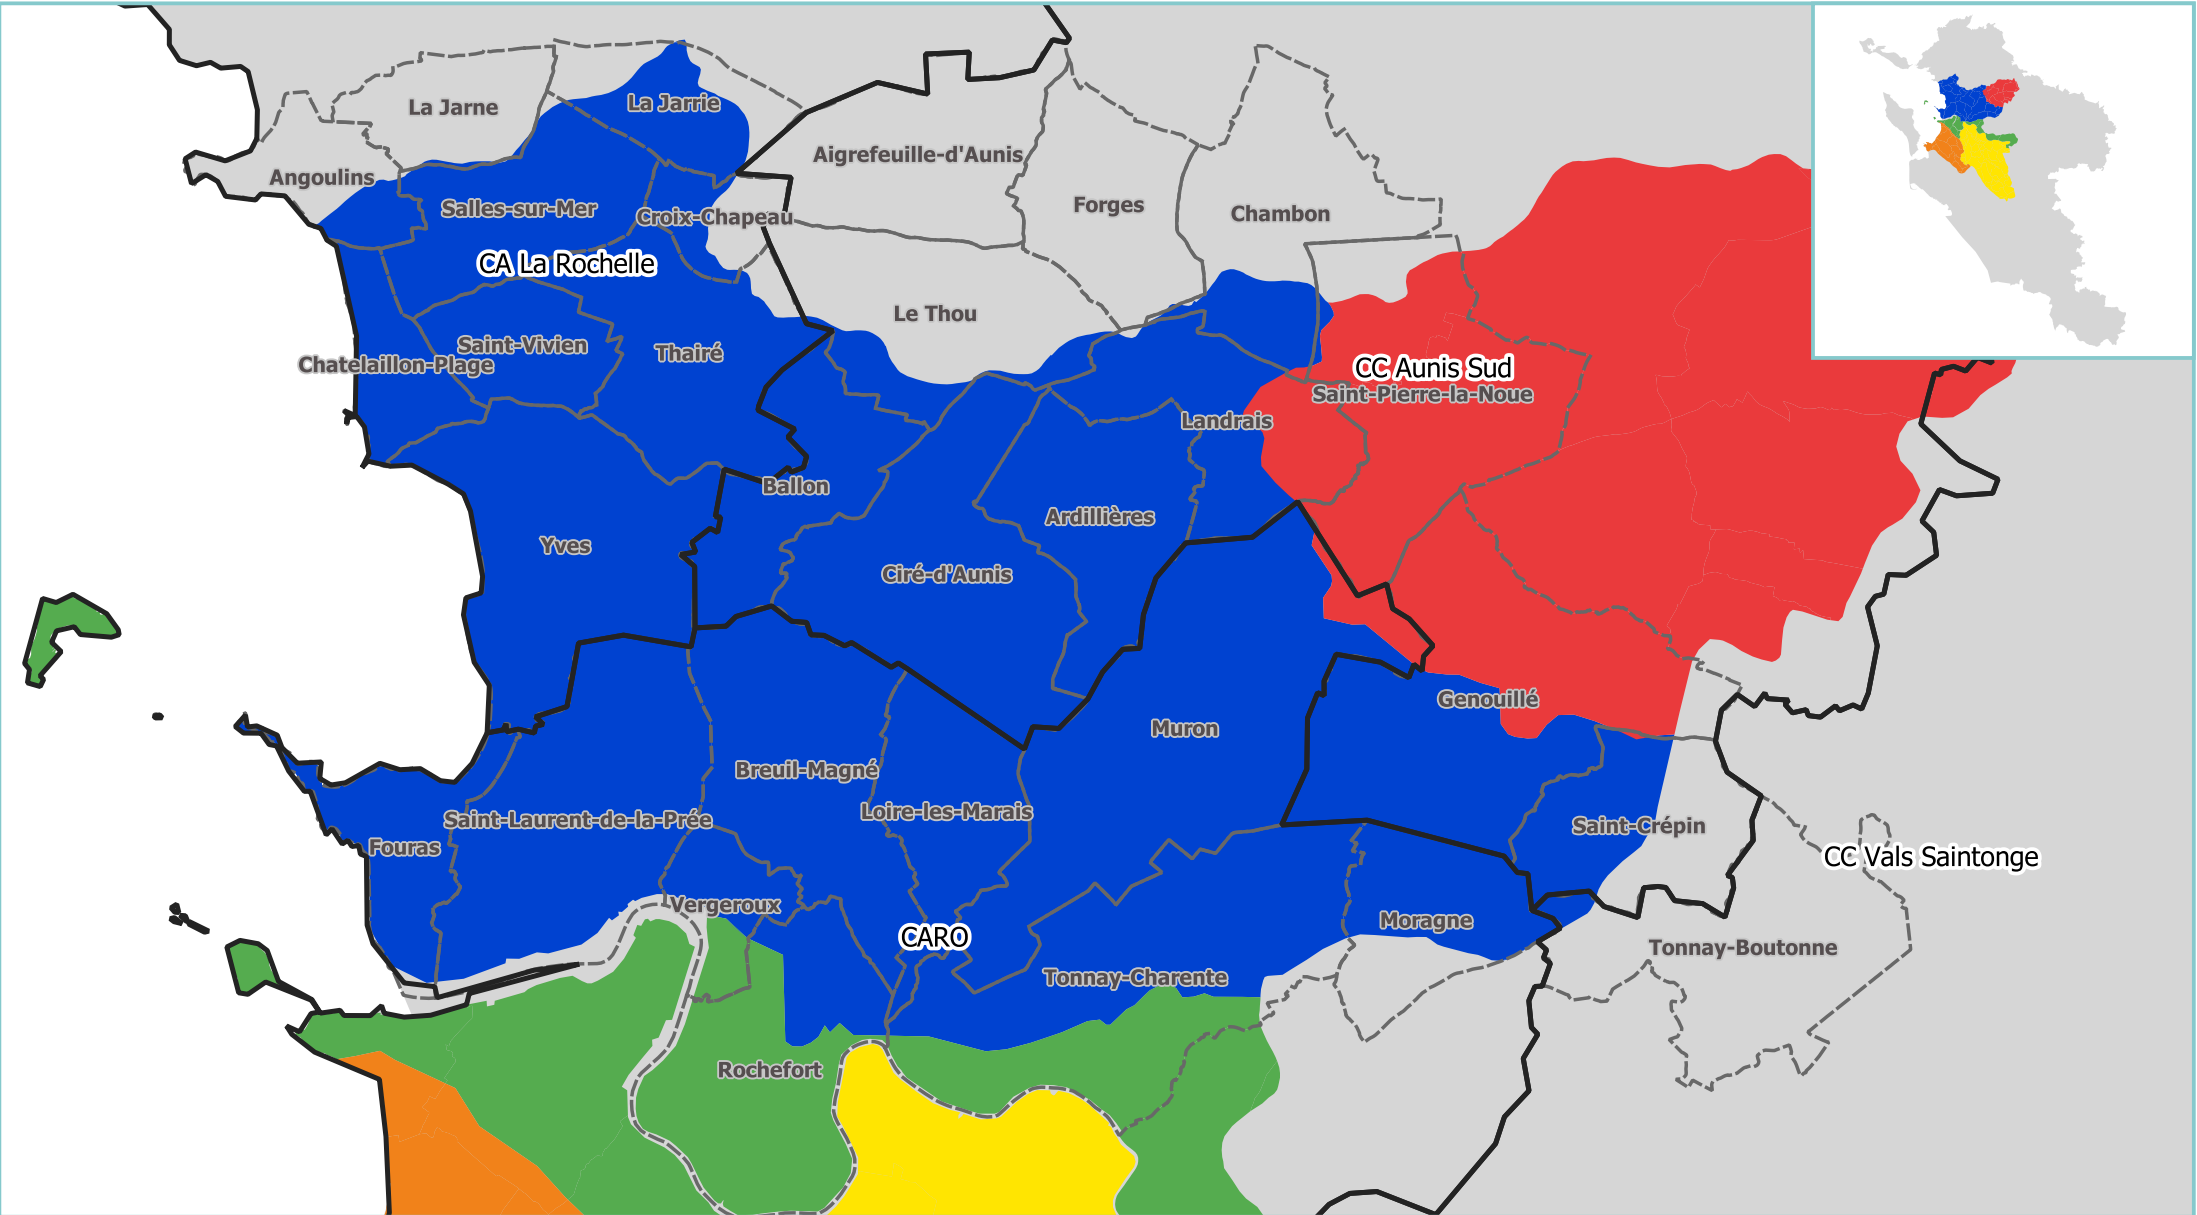

Périmètre du sous bassin-versant marais nord de Rochefort
-Syndicat Mixte Charente Aval-

Légende

- Département Charente-Maritime
- Limite des EPCI
- Communes présentes sur le sous bassin-versant marais nord de Rochefort

Sous bassin-versant

- Marais de Brouage
- Vallée de l'Arnoult et du Bruant
- Vallée de la Charente
- Marais nord de Rochefort
- Gères-Deville